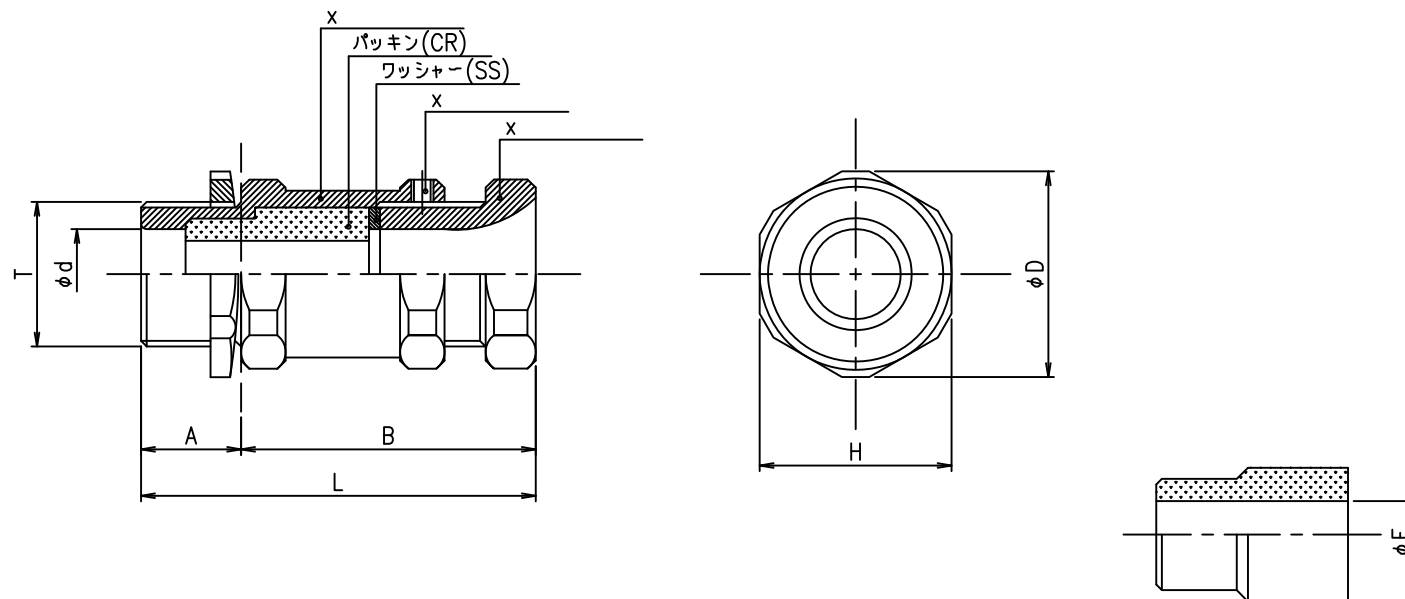

SEGB パッキン二段圧縮構造ケーブルグランド :ホーン型

耐圧防爆構造:d2G4

型式:寸法一覧表

表面処理:ニッケルメッキ

型式	接合ネジ T	ケーブルグランド寸法 mm						質量 kg	二段パッキン選定表 (適合ケーブル範囲) φ Emm					
		A	B	L	φd	H	φD		E1	E2	E3	E4	E5	E6
SEGB10	G1/2	18	53	71	12.2	26	28	0.2	12(12~11)	11(11~10)	10(10~9)	9(9~8)	8(8~7)	7(7~5)
SEGB20	G3/4	18	53	71	16.2	32	34	0.3	16(16~15)	15(15~14)	14(14~13)	13(13~12)	12(12~11)	11(11~9)
SEGB30	G1	22	58	80	20.5	38	40	0.4	20(20~19)	19(19~18)	18(18~17)	17(17~16)	16(16~14)	14(14~12)
SEGB40	G1 1/4	22	63	85	26.5	46	49	0.5	26(26~24)	24(24~22)	23(23~21)	22(22~20)	20(20~18)	18(18~16)
SEGB50	G1 1/2	23	72	95	30.5	52	55	0.7	30(30~28)	28(28~26)	27(27~25)	26(26~24)	24(24~22)	22(22~20)
SEGB60	G2	24	86	110	38.5	65	68	1.2	38(38~36)	36(36~34)	35(35~33)	34(34~32)	32(32~30)	30(30~28)