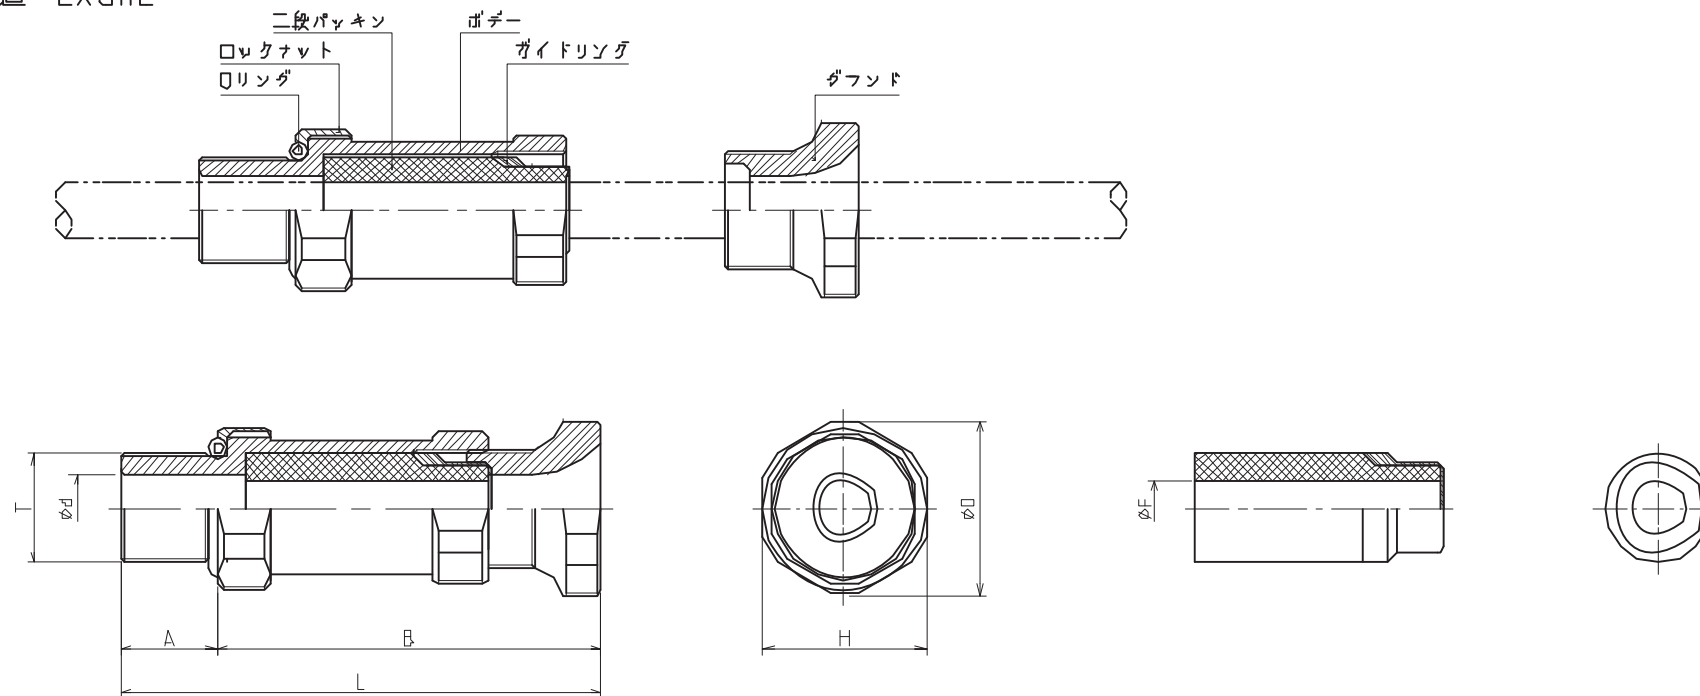

SFLB-M 機器取付密封構造 ホーン型

防爆構造 ExdIIC

型式：寸法一覧表

銅合金：ニッケルメッキ

型式	接合ネジ	ケーブルグラウンド寸法 mm						二段パッキン選定表 (適合ケーブル範囲) ϕF mm					
	T	A	B	L	ϕd	H	ϕD	F1	F2	F3	F4	F5	F6
SFLB10-M	M20	18	71	89	12.5	30	32	12 12~11	11 11~10	10 10~9	9 9~8	8 8~7	7 7~6
SFLB20-M	M25	18	71	89	16.5	36	38	16 16~15	15 15~14	14 14~13	13 13~12	12 12~11	11 11~10
SFLB30-M	M32	23	77	100	20.5	42	45	20 20~19	19 19~18	18 18~17	17 17~16	16 16~15	15 15~14

TITLE
耐圧防爆構造ケーブルグラウンド
SFLB10~30-M